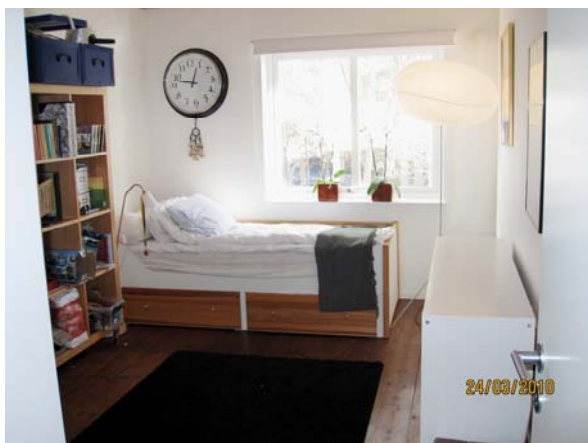

Stockholm Skärgårdsstugor

Hus/House Betsede , Objekt nr 1151 Stockholm Skärgårdsstugor

Interiör nedervåningen / Interior first floor

Sovrum 1 / bedroom 1

Sovrum 2 / Bedroom 2

Sovrum 3 / Bedroom 3

Interiör övervåning / Interior Upper Floor